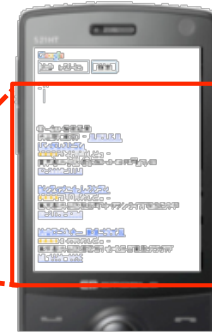

貴社のビジネス情報を上位7位に表示します

さらに、Googleマップは、モバイルとも連動しております

モバイルと連動！

SEO対策やリスティング広告と違い、Googleマップ SEOはモバイルと連動！PCサイトで登録することにより、モバイルとも連動してマップが表記されるようになります。

1、どの情報よりも上位に表示されます

マップ情報は最も上位に表示されます。
SEO対策で上位表示している企業よりも上位表示アクセスが可能です。

1

SEO対策している企業よりも
マップが上位表示されます

2、上位3位はモバイルと連動

PCサイトのGoogleマップで上位3位(A~C)までに上位表示
されると、携帯版Googleでの自然検索でも同じ順位に表示
されます。

2

上位3位は
モバイルを独占！

3、マップから自社サイトへ誘導

マップをクリックすれば、自社サイトへダイレクトリンク
します。